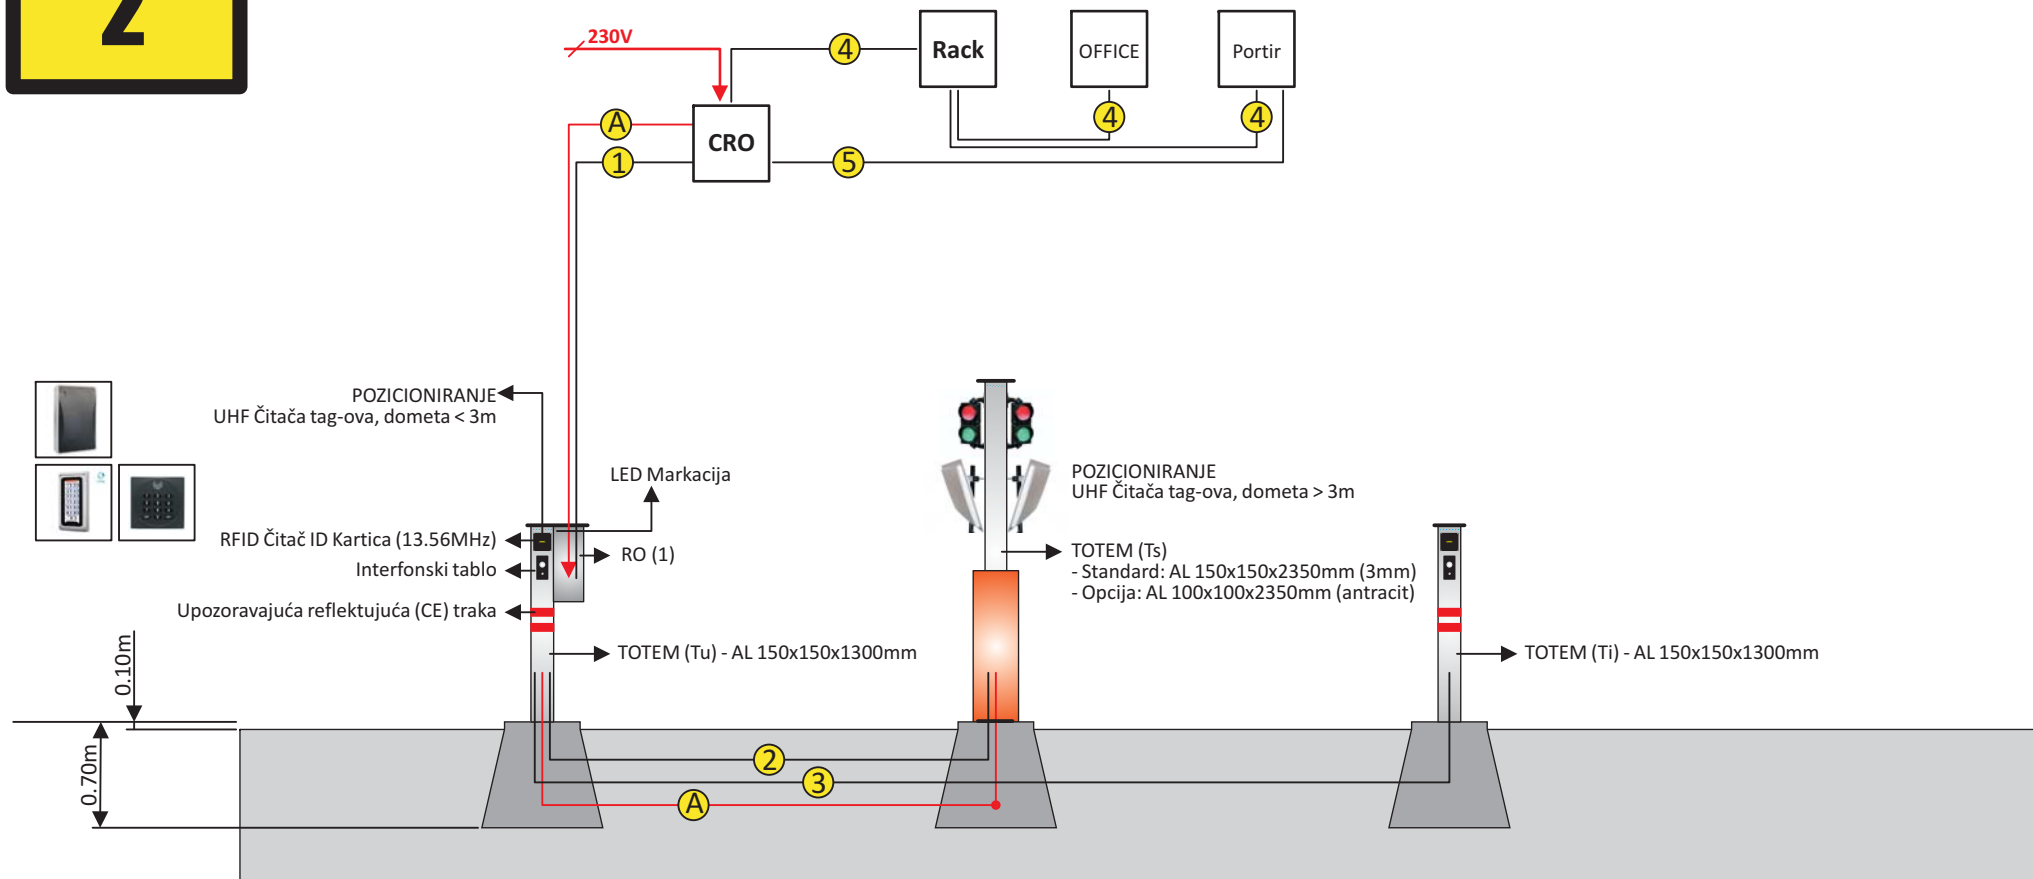

RFID primarni  
UHF sekundarni  
pod-sistem

## LEGENDA

- Tu** TOTEM Ulazni
- Ti** TOTEM Izlazni
- Ts** TOTEM Semaforski
- R1** RAMPA (1) Ulazna
- R2** RAMPA (2) Izlazna
- Zaštitni stub
- A** SiSi-J: 1 x 3 x 1.50mm<sup>2</sup> (ili 2.50mm<sup>2</sup> za veće dužine)
- 1**
- 2**
- 3**
- 4**
- 5**
- 6**
- 7**
- 8**
- a** Kablovska trasa (kanal) od naponskog čvorišta do RO (1)
- b** Kablovska trasa (kanal) od RO (1) do Totema (Ti)
- c** Kablovska trasa (kanal) od RO (1) do Rampe (R1)
- d** Kablovska trasa (kanal) od RO (1) do Totema (Ts)
- TRASA NAPONSKIH KABLOVA
- TRASA "DATA" KABLOVA